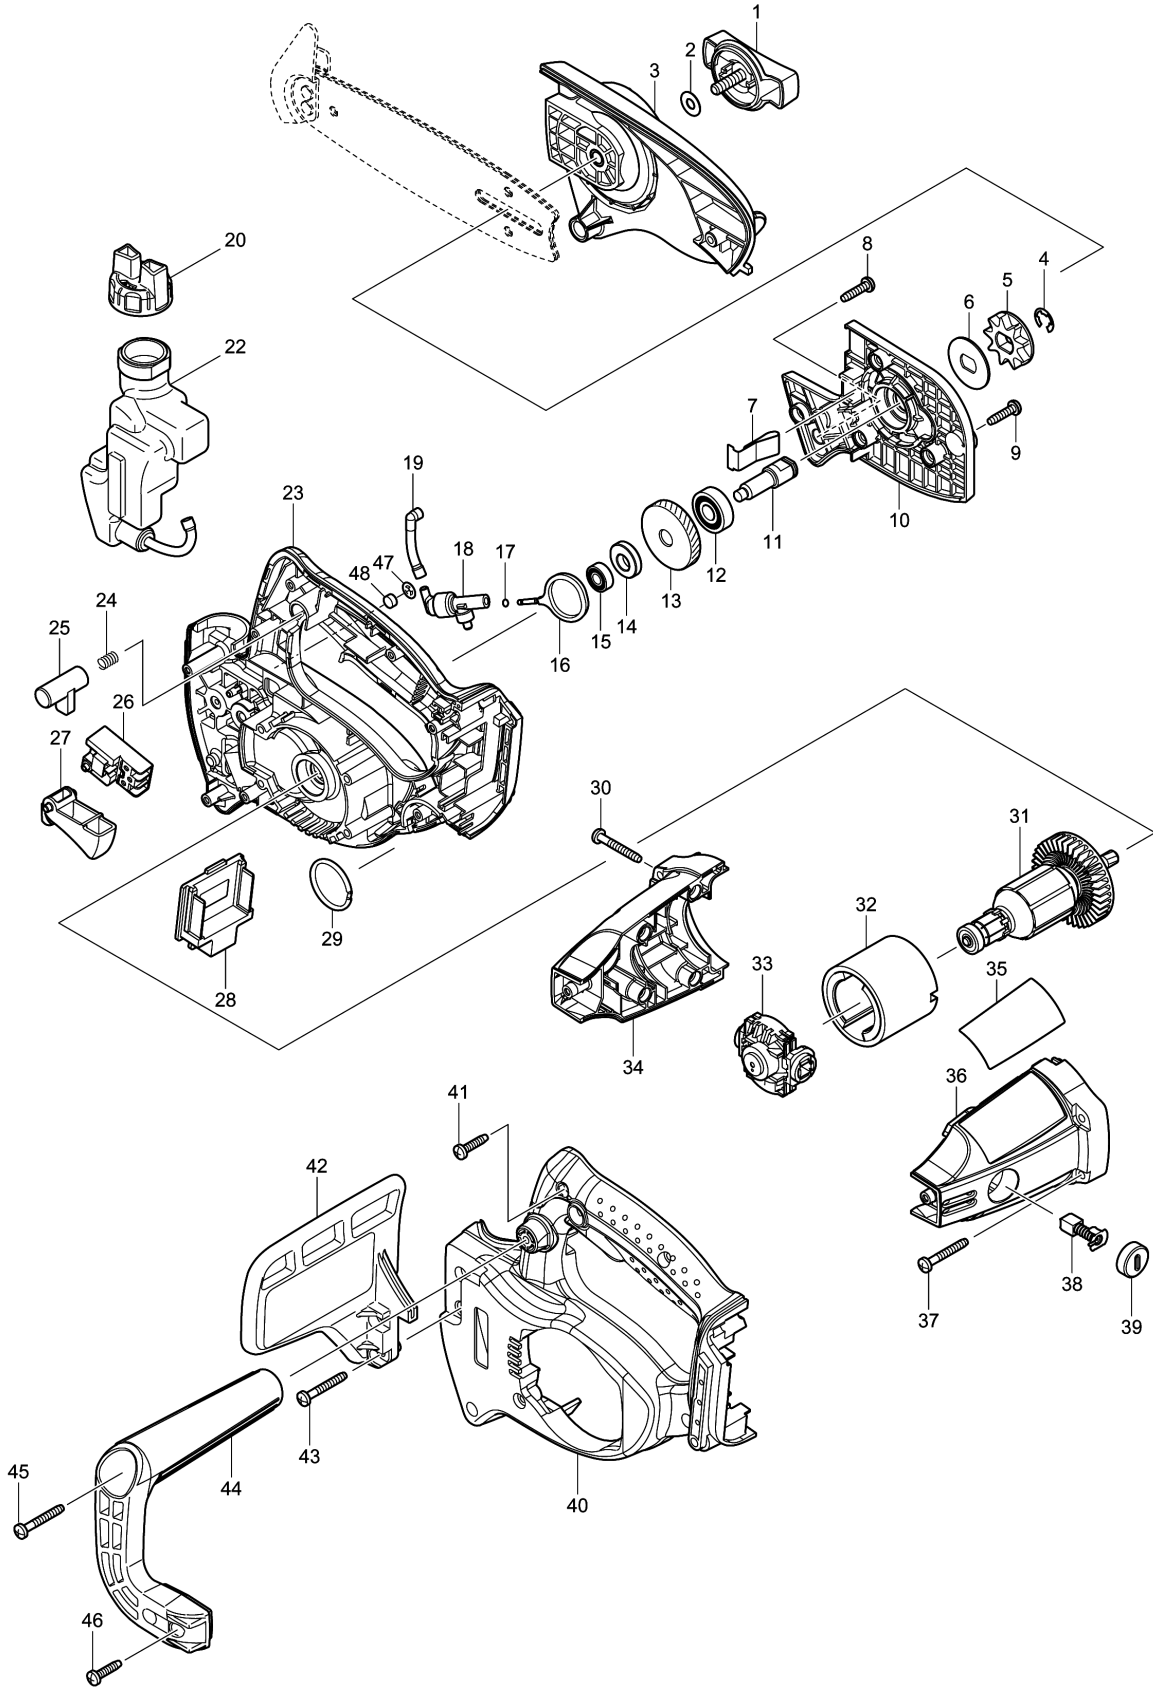

Model No.DUC122 CORDLESS CHAIN SAW 115MM

Model No.DUC122 CORDLESS CHAIN SAW 115MM

Položaj	Številka dela	Opis	Sprememba	Količina	New/Old	Opcijsko 1	Opcijsko 2	Opomba
001	158472-4	Gumb 60 kpl.		1				
C10	816905-2	INDICATION LABEL		1				
002	267004-7	Ploska kovinska podložka 6		1				
003	158471-6	Spocket Cover Complete		1				
004	961014-3	Zaporno tesnilo E-8 AK3622		1				
005	221527-9	Zobnik pogonske verige 9		1				
006	267732-4	Vzmetna podložka 12		1	*			
006-1	253442-9	LOCK WASHER 12	<	1				
007	232238-1	Listnata vzmet		1				
008	265995-6	Samovrezni vijak 4X18 HP1620		1				
009	265995-6	Samovrezni vijak 4X18 HP1620		3				
010	450213-7	Ležajno ohišje		1				
011	323806-2	Vreteno		1				
012	211051-0	Kroglični ležaj 609LLB		1				
013	226673-3	Eliptični zobnik 50 UC121D		1				
014	450436-7	Ekscenter		1				
015	210033-9	Kroglični ležaj 696ZZ GA4030		1				
016	450435-9	Crank		1				
017	213993-4	O Tesnilo 1.5		1				
018	158571-2	Oil Pump cpl.		1				
019	421615-4	Connector		1				
020	158810-0	Tank Cap cpl.		1	*			
020-1	140L59-8	TANK CAP COMPLETE	O	1				
022	158634-4	Rezervoar za oje, komplet		1				
023	187237-7	HANDLE SET		1				
D10		INC. 40						
024	231470-4	Tlačna spiralna vzmet 6		1				
025	416178-3	Blokirni gumb UC3030A		1				
026	651956-6	Stikalo TG72BD		1				
027	450212-9	Vzvod stikala		1				
028	644808-8	TERMINAL BHR242, DHR242		1				
029	257363-7	RING 30		1				
030	265995-6	Samovrezni vijak 4X18 HP1620		4				
031	619225-1	Rotor (kpl.)		1				
032	638138-7	Magnetni stator		1				
033	638608-6	Endbell Complete		1				
034	188468-1	Ohišje motorja set UC122D		1				
D10		INC. 36						
035	815W45-1	DUC122 NAME PLATE		1				
036	188468-1	Ohišje motorja set UC122D		1				